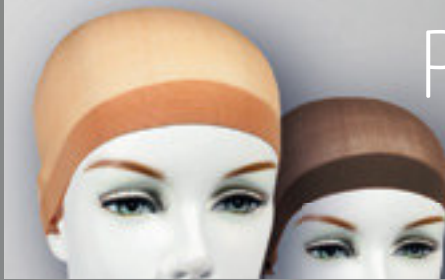

UNTERZIEHHAUBEN · WIGLINER

WIGLINER DELUXE

ORDER NO. 4100082

kühlt bei Wärme und wärmt bei Kälte. Unterziehaube aus seidenzartem Bamboo. Sie wird unter Perücken und Tüchern getragen. 100 % Bamboo

it is worn under wigs and scarves. Cooling when it is hot, warming in cold weather. Cap made of delicate silk bamboo. 100% bamboo