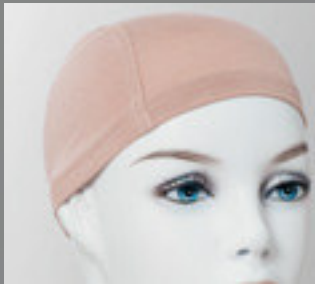

UNTERZIEHHAUBEN · WIGLINER

WIGLINER DELUXE

ORDER NO. 4100082

kühlt bei Wärme und wärmt bei Kälte. Unterziehaube aus seidenzartem Bamboo. Sie wird unter Perücken und Tüchern getragen. 100 % Bamboo

it is worn under wigs and scarves. Cooling when it is hot, warming in cold weather. Cap made of delicate silk bamboo. 100% bamboo