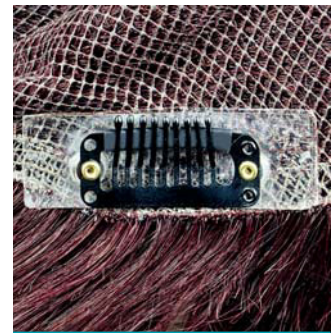

Spezial-Clip mit PU Special clips with PU-foil

Spezial-Clipse mit PU-Folie zum Aufkleben.

Special clip with self-adhesive PU-foil.
Art.-Nr.: 40 404 040, 4 Stk./pcs.
schwarz
black