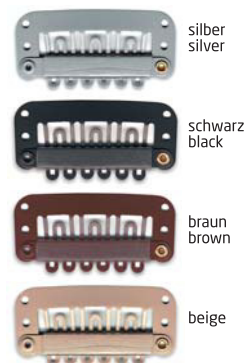

silber
silver

schwarz
black

braun
brown

beige