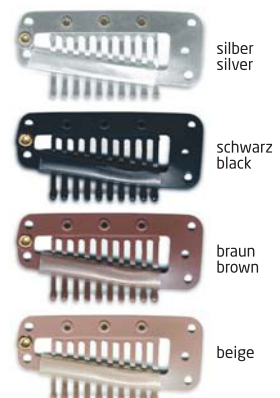

braun
brown

beige

silber
silver

schwarz
black

braun
brown

beige

silber
silver

schwarz
black

braun
brown

beige

Clips Mini / small

Mit Siliconsteg.

With silicone-rubber.

Clips Mittel / medium

Mit Siliconsteg.

With silicone-rubber.

With pointed tips and
silicone-rubber.

Augenbrauen / Eye brows

Premium Augenbrauen in Echthaar, auf transparenter Folie. Verschiedene Farben. Ca. 2-3 Monate wiederverwendbar. ACTIV Aqua Bond 3 Stick zum Befestigen. 6-8 Tage haltbar.