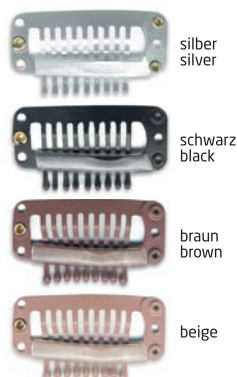

silber
silver

schwarz
black

braun
brown

beige